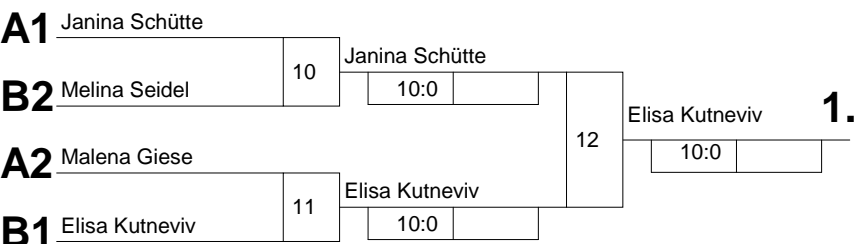

Pool A

Startnr. - Kämpfername Verein	Verband	Kampf- nummer	1	2	4	5	7	8	Punkte	Unter- bewertg	Platz
1 - Malena Giese BC Samurai	N	Punkte Ubw.	2:0 10:0		2:0 5:0		0:2 0:10		4:2	15:10 (+5)	2
3 - Emily Fleck Arashi JKC	N	Punkte Ubw.	0:2 0:10			0:2 0:10		0:2 0:10	0:6	0:30 (-30)	4
5 - Janina Schütte Polizei SV	N	Punkte Ubw.		2:0 5:0		2:0 10:0	2:0 10:0		6:0	25:0 (+25)	1
7 - Michelle Gabrielczyk SG Einheit Pankow	N	Punkte Ubw.		0:2 0:5	0:2 0:5			2:0 10:0	2:4	10:10 (0)	3
		Kampf- zeit									

Pool B

Startnr. - Kämpfername Verein	Verband	Kampf- nummer	3	6	9	Punkte	Unter- bewertg	Platz
2 - Jülie Urban SC Berlin	N	Punkte Ubw.	0:2 0:10		0:2 0:5	0:4	0:15 (-15)	3
4 - Elisa Kutneviv Polizei SV	N	Punkte Ubw.	2:0 10:0	2:0 10:0		4:0	20:0 (+20)	1
6 - Melina Seidel SG Einheit Pankow	N	Punkte Ubw.		0:2 0:10	2:0 5:0	2:2	5:10 (-5)	2
		Kampf- zeit						

Halbfinale und Finale