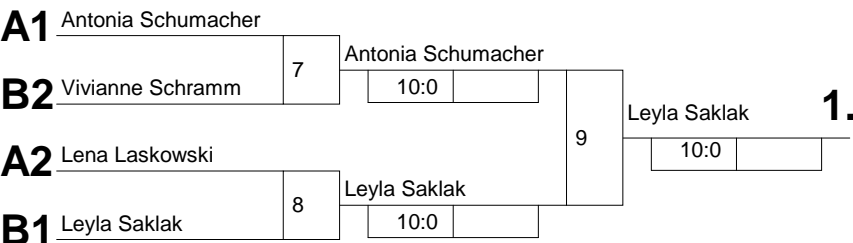

Pool A

Startnr. - Kämpfername Verein	Verband	Kampf- nummer	1	3	5	Punkte	Unter- bewertg	Platz
1 - Lena Laskowski BC Samurai	N	Punkte Ubw.	2:0 10:0	0:2 0:10		2:2	10:10 (0)	2
3 - Corinna Rheinbay Arashi JKC	N	Punkte Ubw.	0:2 0:10		0:2 0:10	0:4	0:20 (-20)	3
5 - Antonia Schumacher Polizei SV	N	Punkte Ubw.		2:0 10:0	2:0 10:0	4:0	20:0 (+20)	1
		Kampf- zeit						

Pool B

Startnr. - Kämpfername Verein	Verband	Kampf- nummer	2	4	6	Punkte	Unter- bewertg	Platz
2 - Franziska Kroppenstedt BC Samurai	N	Punkte Ubw.	0:2 0:10	0:2 0:10		0:4	0:20 (-20)	3
4 - Leyla Saklak Polizei SV	N	Punkte Ubw.	2:0 10:0		2:0 10:0	4:0	20:0 (+20)	1
6 - Vivianne Schramm Vfl Zehlendorf	N	Punkte Ubw.		2:0 10:0	0:2 0:10	2:2	10:10 (0)	2
		Kampf- zeit						

Halbfinale und Finale