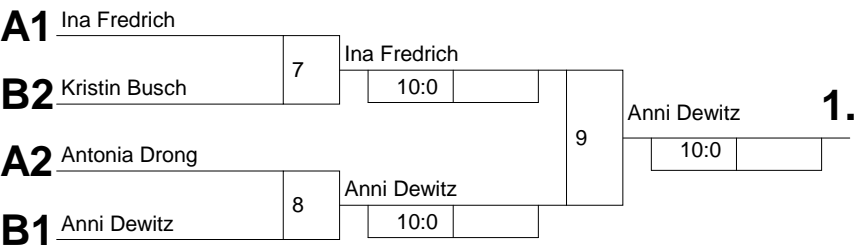

Pool A

Startnr. - Kämpfername Verein	Verband	Kampf- nummer	1	3	5	Punkte	Unter- bewertg	Platz
1 - Ina Fredrich BC Samurai	N	Punkte Ubw.	2:0 10:0	2:0 10:0		4:0	20:0 (+20)	1
3 - Antonia Drong BC Samurai	N	Punkte Ubw.	0:2 0:10		2:0 10:0	2:2	10:10 (0)	2
5 - Arina Weise TSV Rudow	N	Punkte Ubw.		0:2 0:10	0:2 0:10	0:4	0:20 (-20)	3
		Kampf- zeit						

Pool B

Startnr. - Kämpfername Verein	Verband	Kampf- nummer	2	4	6	Punkte	Unter- bewertg	Platz
2 - Annie Müller-Mettnau BC Samurai	N	Punkte Ubw.	0:2 0:10	0:2 0:10		0:4	0:20 (-20)	3
4 - Anni Dewitz Polizei SV	N	Punkte Ubw.	2:0 10:0		2:0 10:0	4:0	20:0 (+20)	1
6 - Kristin Busch BC Senshu	N	Punkte Ubw.		2:0 10:0	0:2 0:10	2:2	10:10 (0)	2
		Kampf- zeit						

Halbfinale und Finale