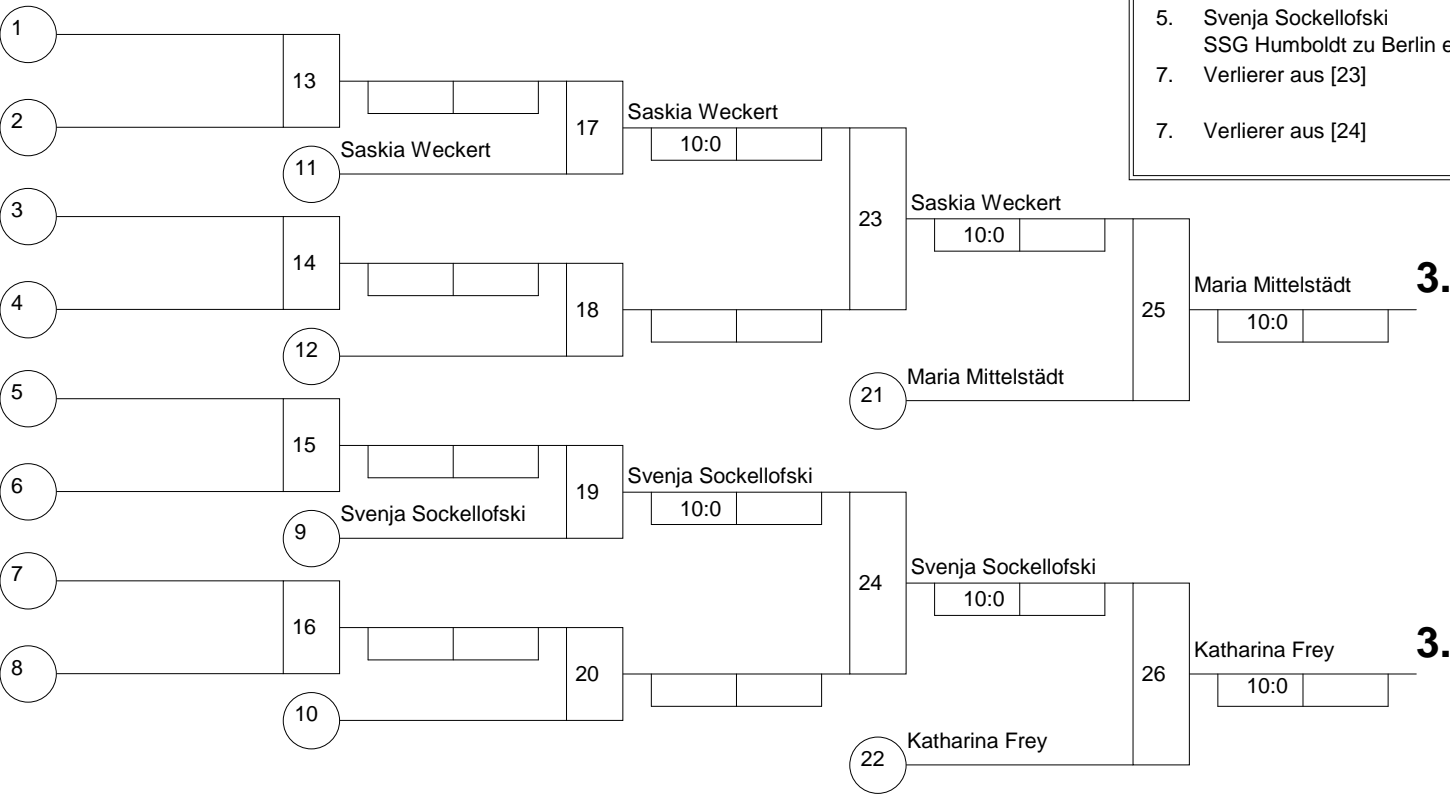

Hauptrunde, Los-Nr.

1	Laura Dettmann Judo Club 03 Berlin	INT	1
9			
5	Svenja Sockellofski SSG Humboldt zu Berlin e.	INT	2
13			
3	Maria Mittelstädt PSV Bernau	INT	3
11			
7			
15			
2	Pauline Fleck Arashi JKC Berlin e.V.	INT	5
10			
6	Saskia Weckert SC Nest	INT	6
14			
4	Katharina Frey BCB	INT	7
12			
8			
16			

Doppel-KO-System 16 mit 6 TN

2. Int. Horst-Lieder-Gedenktturnier  
Berlin / Oderhalle -48 kg  
21.06.2008 Jugend u14 w  
Stand: 22.06.2008, 16:40:03

1.	Laura Dettmann Judo Club 03 Berlin	INT
2.	Pauline Fleck Arashi JKC Berlin e.V.	INT
3.	Maria Mittelstädt PSV Bernau	INT
3.	Katharina Frey BCB	INT
5.	Saskia Weckert SC Nest	INT
5.	Svenja Sockellofski SSG Humboldt zu Berlin e.	INT
7.	Verlierer aus [23]	
7.	Verlierer aus [24]	

Trostrunde, Verlierer aus Kampf

Legende