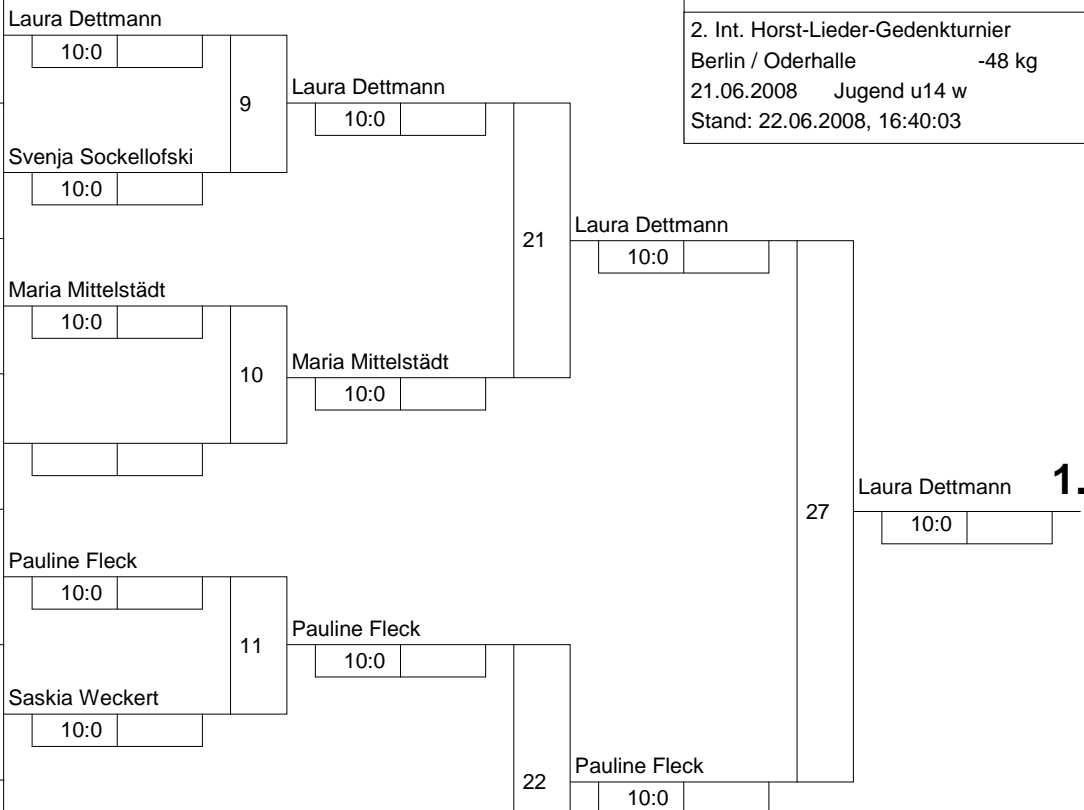

Hauptrunde, Los-Nr.

1	Laura Dettmann Judo Club 03 Berlin	INT	1
9			
5	Svenja Sockellofski SSG Humboldt zu Berlin e.	INT	2
13			
3	Maria Mittelstädt PSV Bernau	INT	3
11			
7			
15			
2	Pauline Fleck Arashi JKC Berlin e.V.	INT	5
10			
6	Saskia Weckert SC Nest	INT	6
14			
4	Katharina Frey BCB	INT	7
12			
8			
16			

Doppel-KO-System 16 mit 6 TN

2. Int. Horst-Lieder-Gedenktturnier  
Berlin / Oderhalle -48 kg  
21.06.2008 Jugend u14 w  
Stand: 22.06.2008, 16:40:03

1.	Laura Dettmann Judo Club 03 Berlin	INT
2.	Pauline Fleck Arashi JKC Berlin e.V.	INT
3.	Maria Mittelstädt PSV Bernau	INT
3.	Katharina Frey BCB	INT
5.	Saskia Weckert SC Nest	INT
5.	Svenja Sockellofski SSG Humboldt zu Berlin e.	INT
7.	Verlierer aus [23]	
7.	Verlierer aus [24]	

Trostrunde, Verlierer aus Kampf

Legende